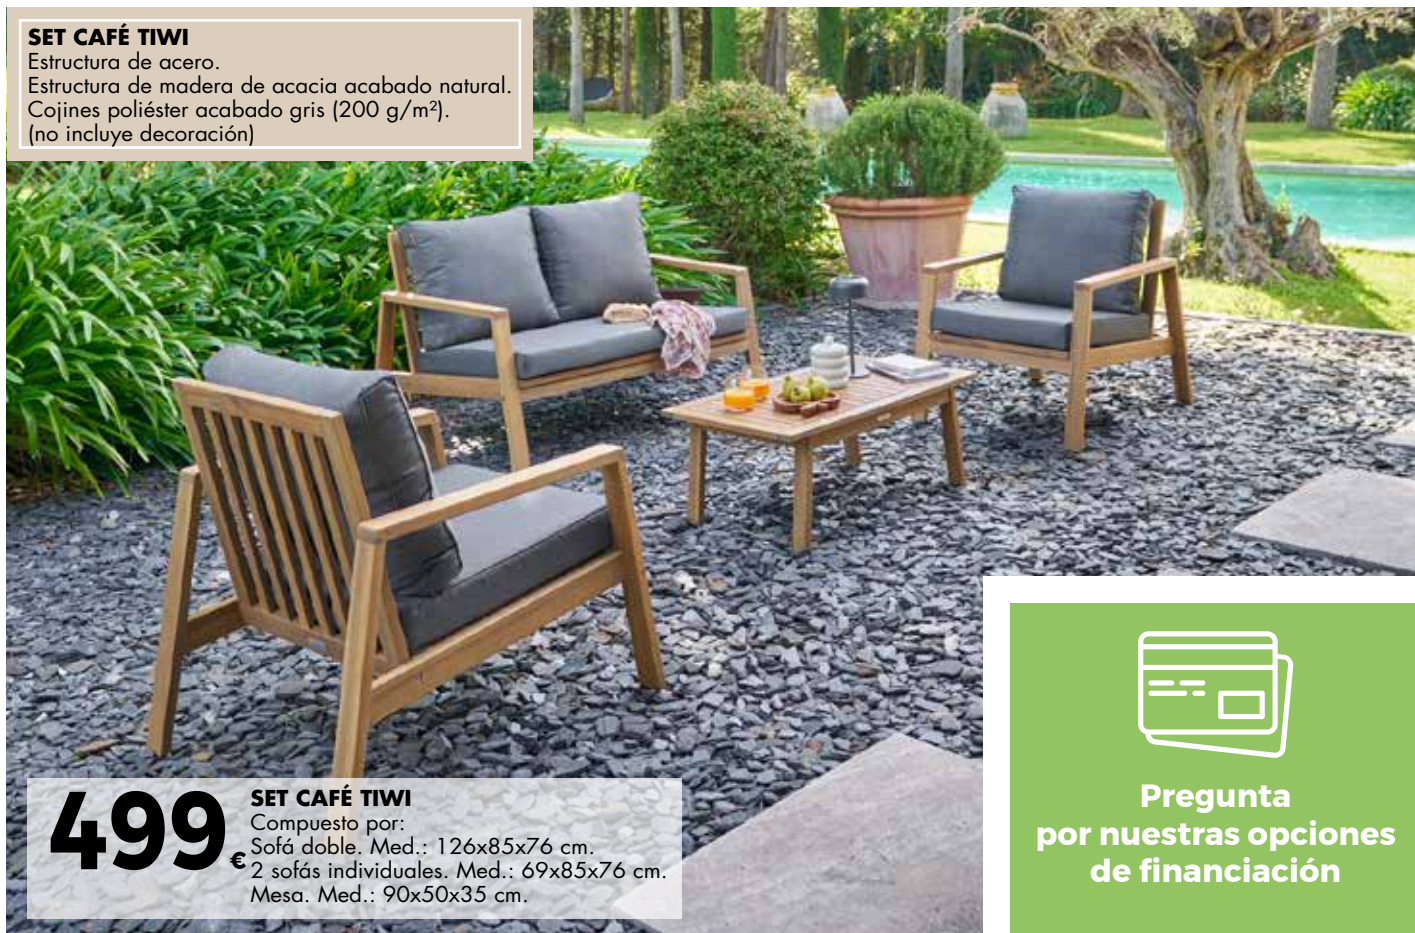

499 €

SET CAFÉ TIWI

Compuesto por:
Sofá doble. Med.: 126x85x76 cm.
2 sofás individuales. Med.: 69x85x76 cm.
Mesa. Med.: 90x50x35 cm.

**Pregunta
por nuestras opciones
de financiación**