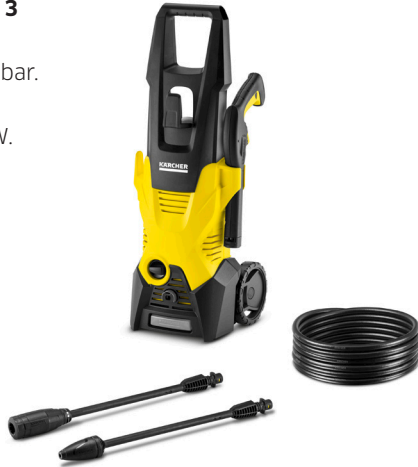

KÄRCHER

makes a difference

HIDROLIMPIADORAS AL MEJOR PRECIO.

Hidrolimpiadora K 3

Ref. 1.601-890.0

- Presión de 120 bar.
- Caudal: 380 l/h.
- Potencia: 1,6 kW.

€ 99,95*
IVA Incluido