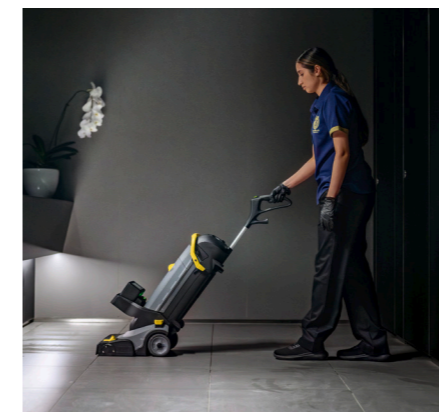

LAVA-ASPIRADORAS. ELIMINA TODO TIPO DE MANCHAS.

5
AÑOS
EXTENSIÓN
DE GARANTÍA*

Tu aspiradora y tu quitamanchas en una sola máquina

SE 3 Compact Home

Ref. 1.081-530.0

- Potencia de absorción: 500 W.
- Ancho de trabajo: 88 mm.
- Capacidad del depósito de agua limpia: 1,7 l.
- Capacidad del depósito de agua sucia: 2,9 l.
- Detergente: RM 519, 100 ml.
- Sistema de confort 2 en 1: manguera integrada de pulverización y aspiración.

2 EN 1

SE 2 Spot

Ref. 1.081-410.0

- Potencia de absorción: 400 W.
- Ancho de trabajo: 88 mm.
- Capacidad del depósito de agua limpia: 1,5 l.
- Capacidad del depósito de agua sucia: 0,8 l.
- Detergente: RM 519, 100 ml.
- Sistema de confort 2 en 1: manguera integrada de pulverización y aspiración.

NUEVA

~~€ 219,95**~~
IVA Incluido
€ 185,95*
IVA Incluido

~~€ 169,95**~~
IVA Incluido
€ 119,95*
IVA Incluido

DETERGENTES Y ACCESORIOS.

Limpiador Natural Universal RM 626N
Ref. 6.296-225.0

~~€ 9,95**~~
IVA Incluido
€ 8,95*
IVA Incluido

Limpiador Natural de textiles RM 519N
Ref. 6.296-237.0

~~€ 12,95**~~
IVA Incluido
€ 11,95*
IVA Incluido

HOME & GARDEN

PROFE-SIONAL

Lanza de espuma DUO Advance 1
Ref. 4.112-067.0

~~€ 252,95**~~
IVA Incluido
€ 229,95*
IVA Incluido

Limpiador de alta presión Natural RM 82N
Ref. 6.296-195.0

~~€ 60,95**~~
IVA Incluido
€ 54,95*
IVA Incluido

Limpiador Natural de suelos industrial RM 69N
Ref. 6.296-224.0

~~€ 39,95**~~
IVA Incluido
€ 34,95*
IVA Incluido

LIMPIA, ASPIRA Y FRIEGA COMO UN AUTÉNTICO PROFESIONAL.

HD 6/15 MXA Plus

Ref. 1.150-943.0

- Caudal: 560 l/h.
- Potencia de conexión: 3,1 kW.
- Enrollador de mangueras integrado para mangueras de alta presión.
- Pistola EASY!Force.
- Boquilla en abanico de alta presión de 25°.
- Boquilla turbo.
- Lanza de acero inoxidable.
- Asa integrada para fácil transporte.
- Filtro de agua expuesto.

Presión máx. 220 bar.