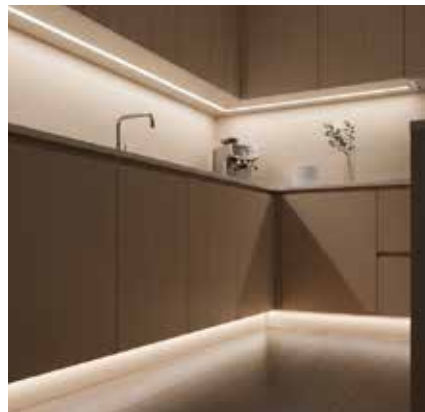

19,95€

TIRA LED PHILIPS

LED RGB, incluye mando a distancia. Regulable color e intensidad. Med.: 5 m.