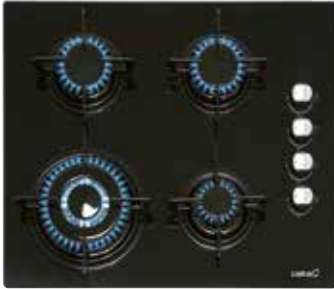

Ahorra tiempo y energía con nuestros electrodomésticos

**142€ PLACA CRISTAL GAS CATA**

4 zonas de cocción. Acabado cristal negro. Med. ancho: 59 cm.

**145€ PLACA VITROCERÁMICA CATA**

3 zonas de cocción High Light. Acabado cristal negro. Med. ancho: 59 cm.