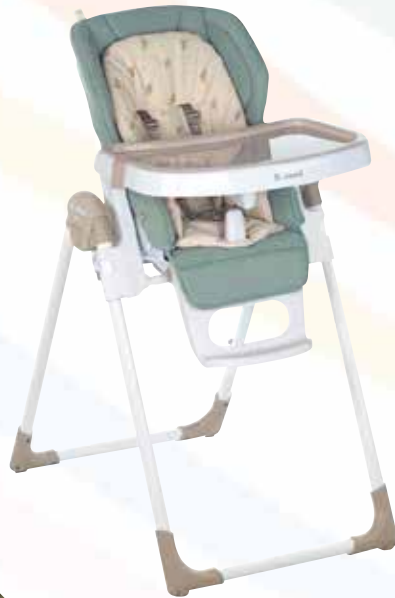

Haz la lista de tu bebé con nosotros

Acércate por nuestra sección de PUERICULTURA