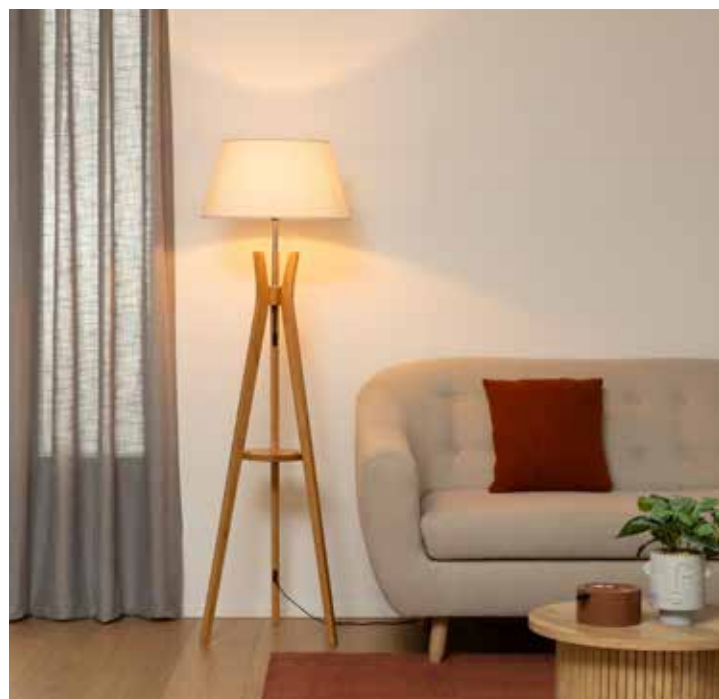

ESPECIAL MUEBLE

DEL 29 DE AGOSTO AL 21 DE OCTUBRE DE 2024