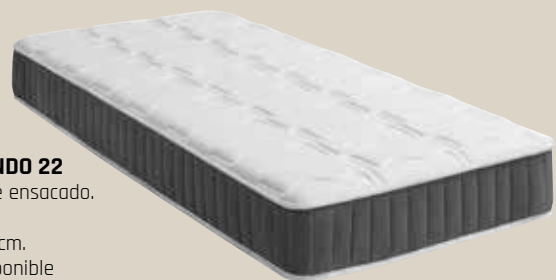

COLCHÓN INDO 22

Núcleo muelle ensacado.
1 cara.
Med.: 90x190 cm.
(También disponible
Med.: 135x190 cm. **PVP: 169€**
Med.: 150x190 cm. **PVP: 189€**)