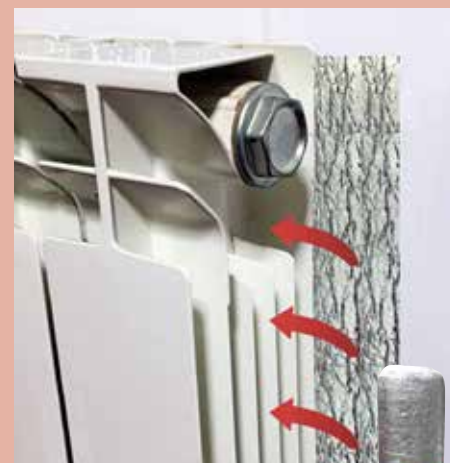

5,95€
PANEL REFLECTANTE RADIADOR
Evita la pérdida de calor.
Med.: 70x100x0,5 cm.
(También disponible
Med.: 75x500x0,3 cm. **PVP: 14,95€**)

TERMOSTATOS