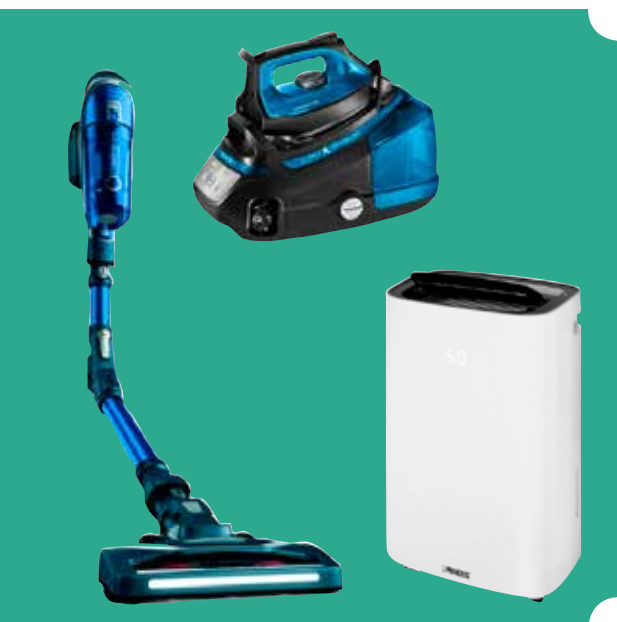

VISITA NUESTRA SECCIÓN DE ELECTRODOMÉSTICOS

www.fitaibicentro.com

fita
IBICENTRO S.A.U.

Avda. San Joan de Labritja, nº 25-33
07800 Ibiza
Tel.: 971 31 30 01 - 971 31 30 62
Fax: 971 31 67 72

parking gratuito

pago con tarjeta

carritos para su comodidad

asesoramiento personalizado

máquina de colores

corte y canteado de tableros a su medida