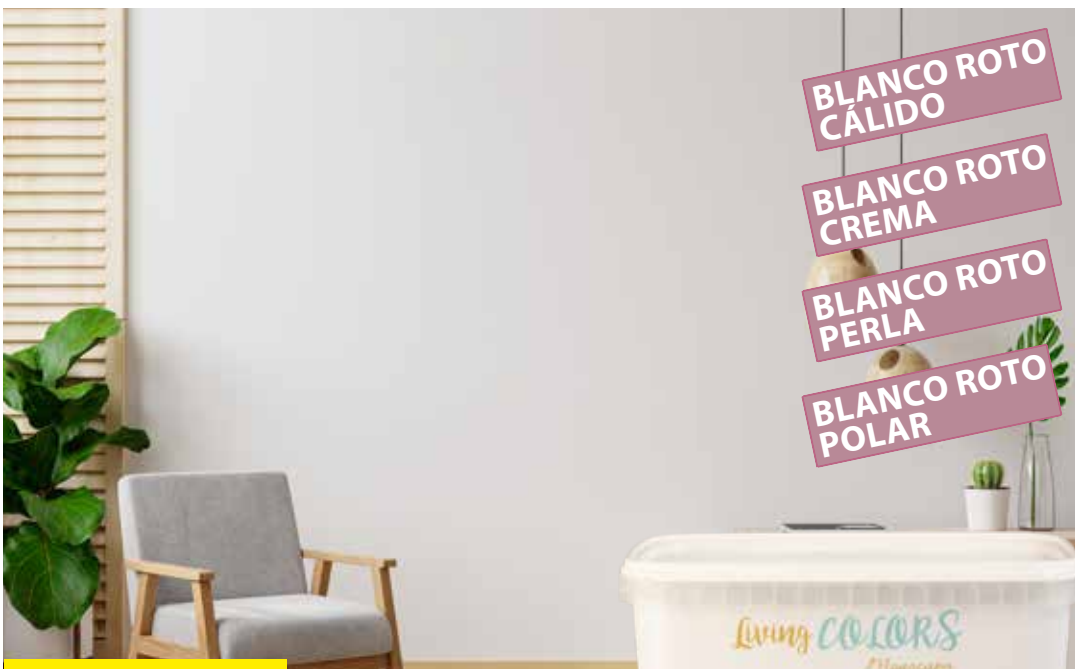

BLANCO ROTO CÁLIDO

BLANCO ROTO CREMA

BLANCO ROTO PERLA

BLANCO ROTO POLAR

17,95 €

PINTURA DECORATIVA LIVING COLORS
Monocapa. Varios acabados blanco roto disponibles, aspecto mate.
4 l. 4,49€/l.