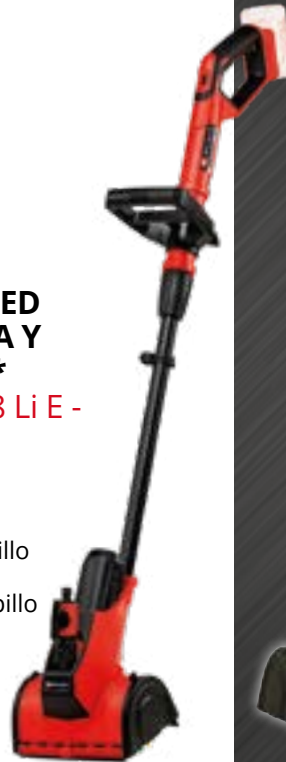

19,95 €

ACCESORIO MADERA Art.nº.: 3424121

24,95 €

ACCESORIO PIEDRA NYLON Art.nº.: 3424120

29,95 €

ACCESORIO PIEDRA METAL Art.nº.: 3424122

PICOBELLA

DISPONIBLE EN MAYO

NUEVO

84,95 €

CEPILLO A BATERÍA

PICOBELLA 18/90 - SOLO

- Cepillo: Ø 100 mm
- Mango telescópico
- Incluye cepillo limpiador de nylon y acero

Art.nº.: 3424220