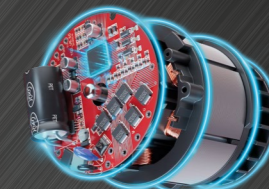

25% Potencia*
50% Tiempo en funcionamiento*
100% Vida*
10 años de garantía**

* Valores aproximados en comparación con los motores convencionales con escobillas de carbón.
** En los motores Brushless previo registro online.

REGALO
BATERÍA Y CARGADOR 4 Ah VALORADO EN **39,95 €**
Art. n.º: 4511593 y 4512096

NUEVO
149,95 €*
SIERRA DE CALAR A BATERÍA
TP-JST 18/135 Li BL - SOLO
- Línea de corte en madera: 135 mm
- Línea de corte en acero: 10 mm
- Cortes oblicuos 45°
- Altura de carrera: 26 mm
Art.n.º: 4321265