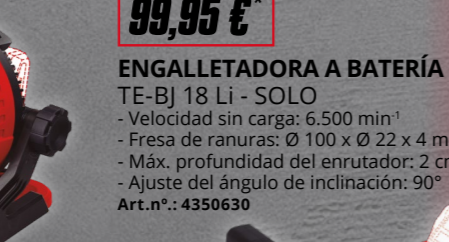

99,95 €*
ENGALLETADORA A BATERÍA
TE-BJ 18 Li - SOLO
- Velocidad sin carga: 6.500 min⁻¹
- Fresa de ranuras: Ø 100 x Ø 22 x 4 mm
- Máx. profundidad del enrutador: 3 cm
- Ajuste del ángulo de inclinación: 90°
Art.n.º: 4350630

BATERÍAS Y CARGADOR