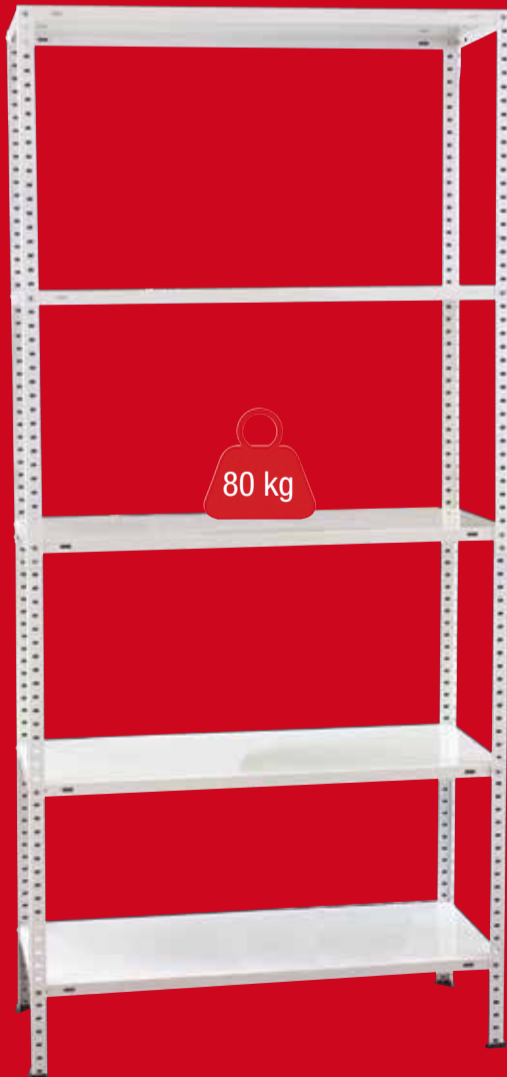

139 €

MUEBLE DE BAÑO DAKOTA

2 Cajones interior acabado textil y cierre con freno.
Acabado Nordic. Med.: 80x46x85.
Lavabo cerámico serie R. Med.: 80x46 cm.
Espejo liso con trasera. Med.: 80x57,5 cm.
(Grifo y accesorios no incluidos).

8 €
,95

TENDEDERO METÁLICO 18 M
Acabado negro.

VARIOS MODELOS
DISPONIBLES

29 €
,95

TABLA PLANCHAR ANTARES
Con reposaplanchas y estante de rejilla.
Med.: 114x38 cm.

79 €
,95

ARMARIO ESCOBERO RATTAN
Acabado arena/gris.
Med.: 170x68x39 cm.

74 €
,95

ZAPATERO-ARMARIO 2 PUERTAS
Acabado blanco. Med.: 180x59x37 cm.

79 €
,95

ZAPATERO KRISTAL CON ESPEJO
Acabado roble canadian.
Med.: 180x50x20 cm.

149 €

ARMARIO 2 PUERTAS CORREDERAS
Acabado blanco brillo.
Med.: 200x120x50 cm.

87 €
,95

ESCALERA INDUSTRIAL DE ALUMINIO 3X7
Sistema de encaje con mecanismo de seguridad.
Permite regular la extensión peldaño a peldaño. Altura máxima: 4,5 m.

80 kg

19 €
,95

ESTANTERÍA METÁLICA
Con 5 baldas.
Capacidad de carga 80 Kg. por bandeja uniformemente repartida.
Acabado blanco.
Med.: 180x90x30 cm.