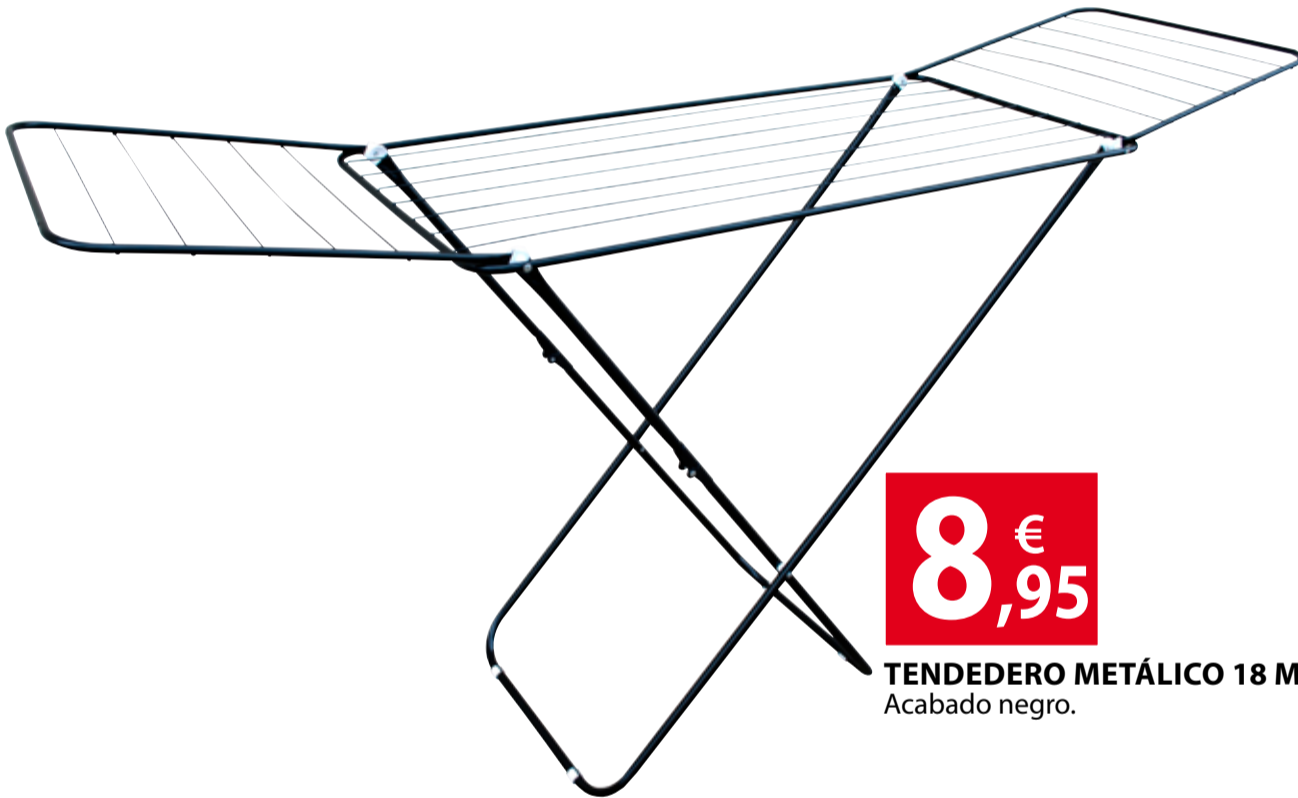

SÚPER PRECIOS

HERRAMIENTAS CON

89 €
,95

TALADRO/ATORNILLADOR
POWER PLUS 20 V. 2 BATERÍAS
+ 74 ACCESORIOS
Capacidad de la batería 1.500 mAh.
Con maletín.

109 €

MOTOSIERRA GASOLINA SMASH
Motor 2 tiempos de 45 cc. Potencia 1,7 kw.
Cebador "primer" para facilitar el arranque
en frío. Longitud de barra 45 cm.

105 €

MAMPARA DE DUCHA SUNNY CUADRADA 80X80 CM.

Acabado cromo brillo.
Cristal de seguridad de 4 mm, acabado serigrafiado.
Rodamiento superior e inferior simple.
Med.: 80x80 cm. Altura 185 cm.
(También disponible Med.: 100x70 cm.
PVP: 109 €)

139 €

MUEBLE DE BAÑO DAKOTA

2 Cajones interior acabado textil y cierre con freno.
Acabado Nordic. Med.: 80x46x85.
Lavabo cerámico serie R. Med.: 80x46 cm.
Espejo liso con trasera. Med.: 80x57,5 cm.
(Grifo y accesorios no incluidos).