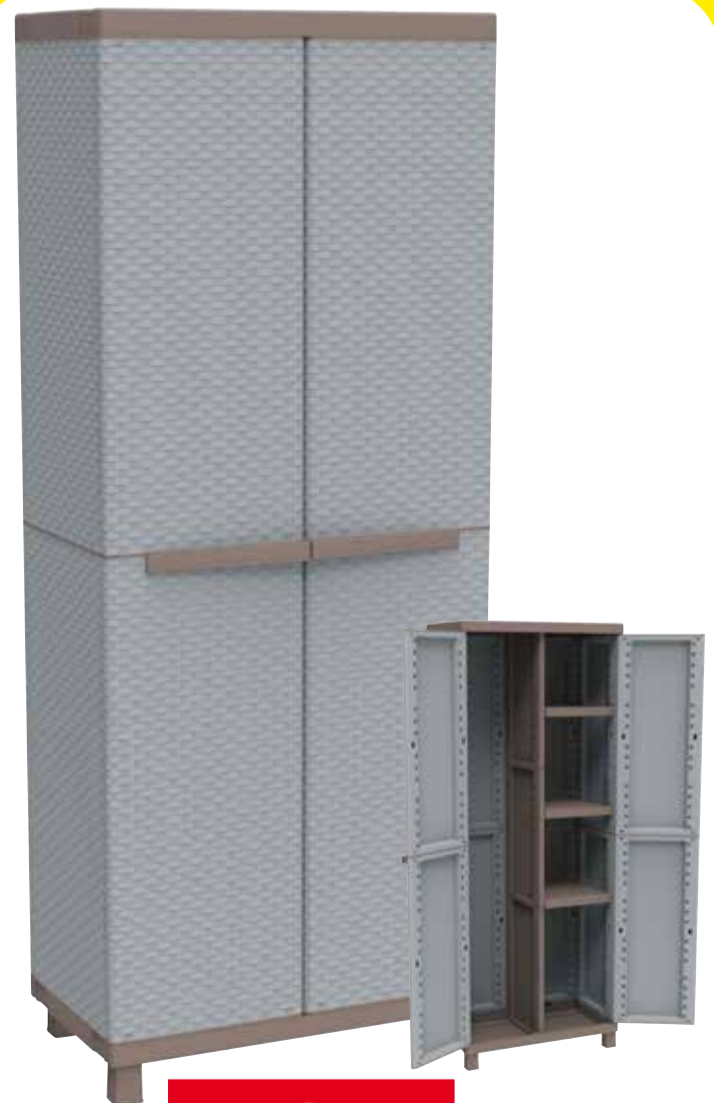

105 €

MAMPARA DE DUCHA SUNNY CUADRADA 80X80 CM.

Acabado cromo brillo.
Cristal de seguridad de 4 mm, acabado serigrafiado.
Rodamiento superior e inferior simple.
Med.: 80x80 cm. Altura 185 cm.
(También disponible Med.: 100x70 cm.
PVP: 109 €)

139 €

MUEBLE DE BAÑO DAKOTA

2 Cajones interior acabado textil y cierre con freno.
Acabado Nordic. Med.: 80x46x85.
Lavabo cerámico serie R. Med.: 80x46 cm.
Espejo liso con trasera. Med.: 80x57,5 cm.
(Grifo y accesorios no incluidos).

8 €
,95

TENDEDERO METÁLICO 18 M
Acabado negro.

VARIOS MODELOS
DISPONIBLES

29 €
,95

TABLA PLANCHAR ANTARES
Con reposaplanchas y estante de rejilla.
Med.: 114x38 cm.

79 €
,95

ARMARIO ESCOBERO RATTAN
Acabado arena/gris.
Med.: 170x68x39 cm.

74 €
,95

ZAPATERO-ARMARIO 2 PUERTAS
Acabado blanco. Med.: 180x59x37 cm.

79 €
,95

ZAPATERO KRISTAL CON ESPEJO
Acabado roble canadian.
Med.: 180x50x20 cm.

149 €

ARMARIO 2 PUERTAS CORREDERAS
Acabado blanco brillo.
Med.: 200x120x50 cm.